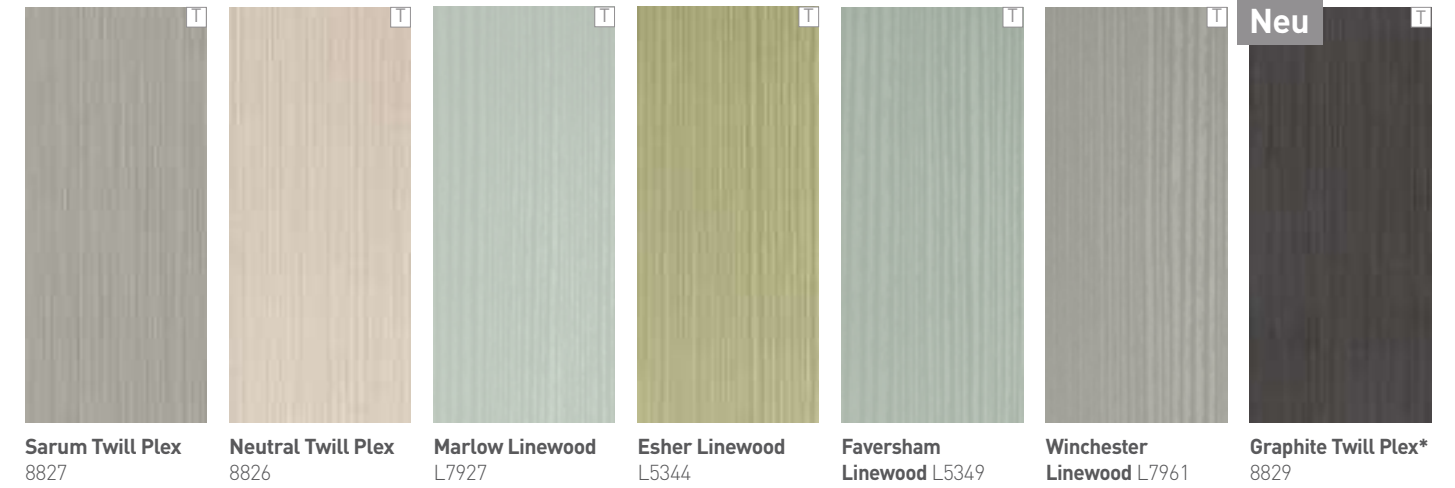

Ruhe

Paneele, die Ruhe und Gelassenheit ausstrahlen