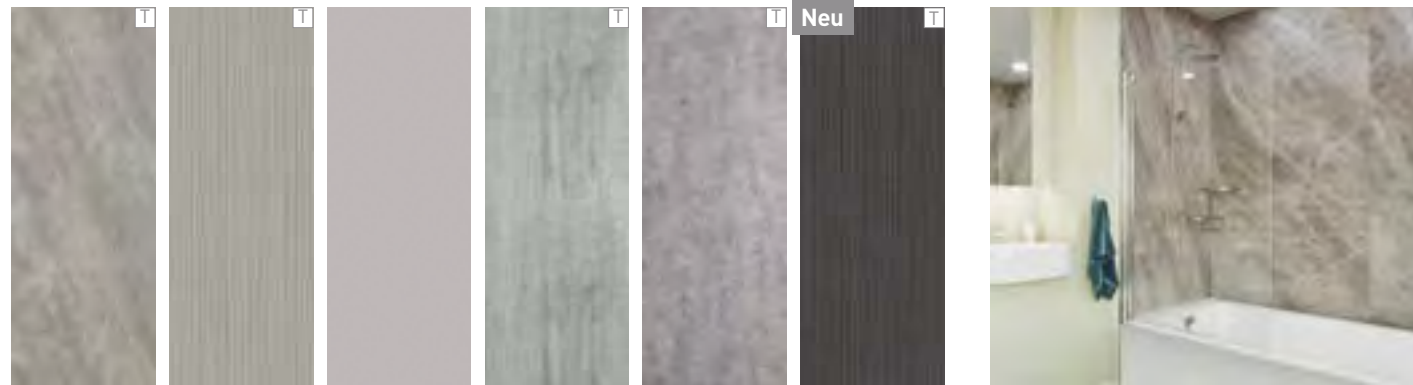

Soapstone Stellar 3459 Sarum Twill Plex 8827 Henley Gloss 10232 Concrete Formwood 6362 Concrete Elements 8830 Graphite Twill Plex 8829 **Neu** Soapstone Stellar Wandpaneel.

Classic Kollektion Seiten 8-9