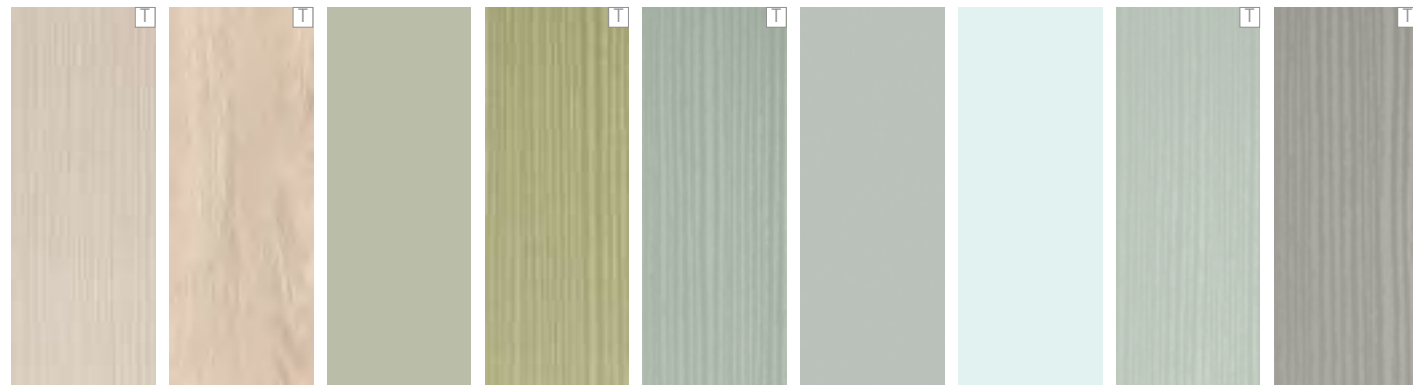

Neutral Twill Plex 8826 Alabaster Oak 8854 Esher Matte 5344 Esher Linewood L5344 Faversham Linewood L5349 Faversham Matte 5349 Kew Gloss 10665 Marlow Linewood L7927 Winchester Linewood L7961