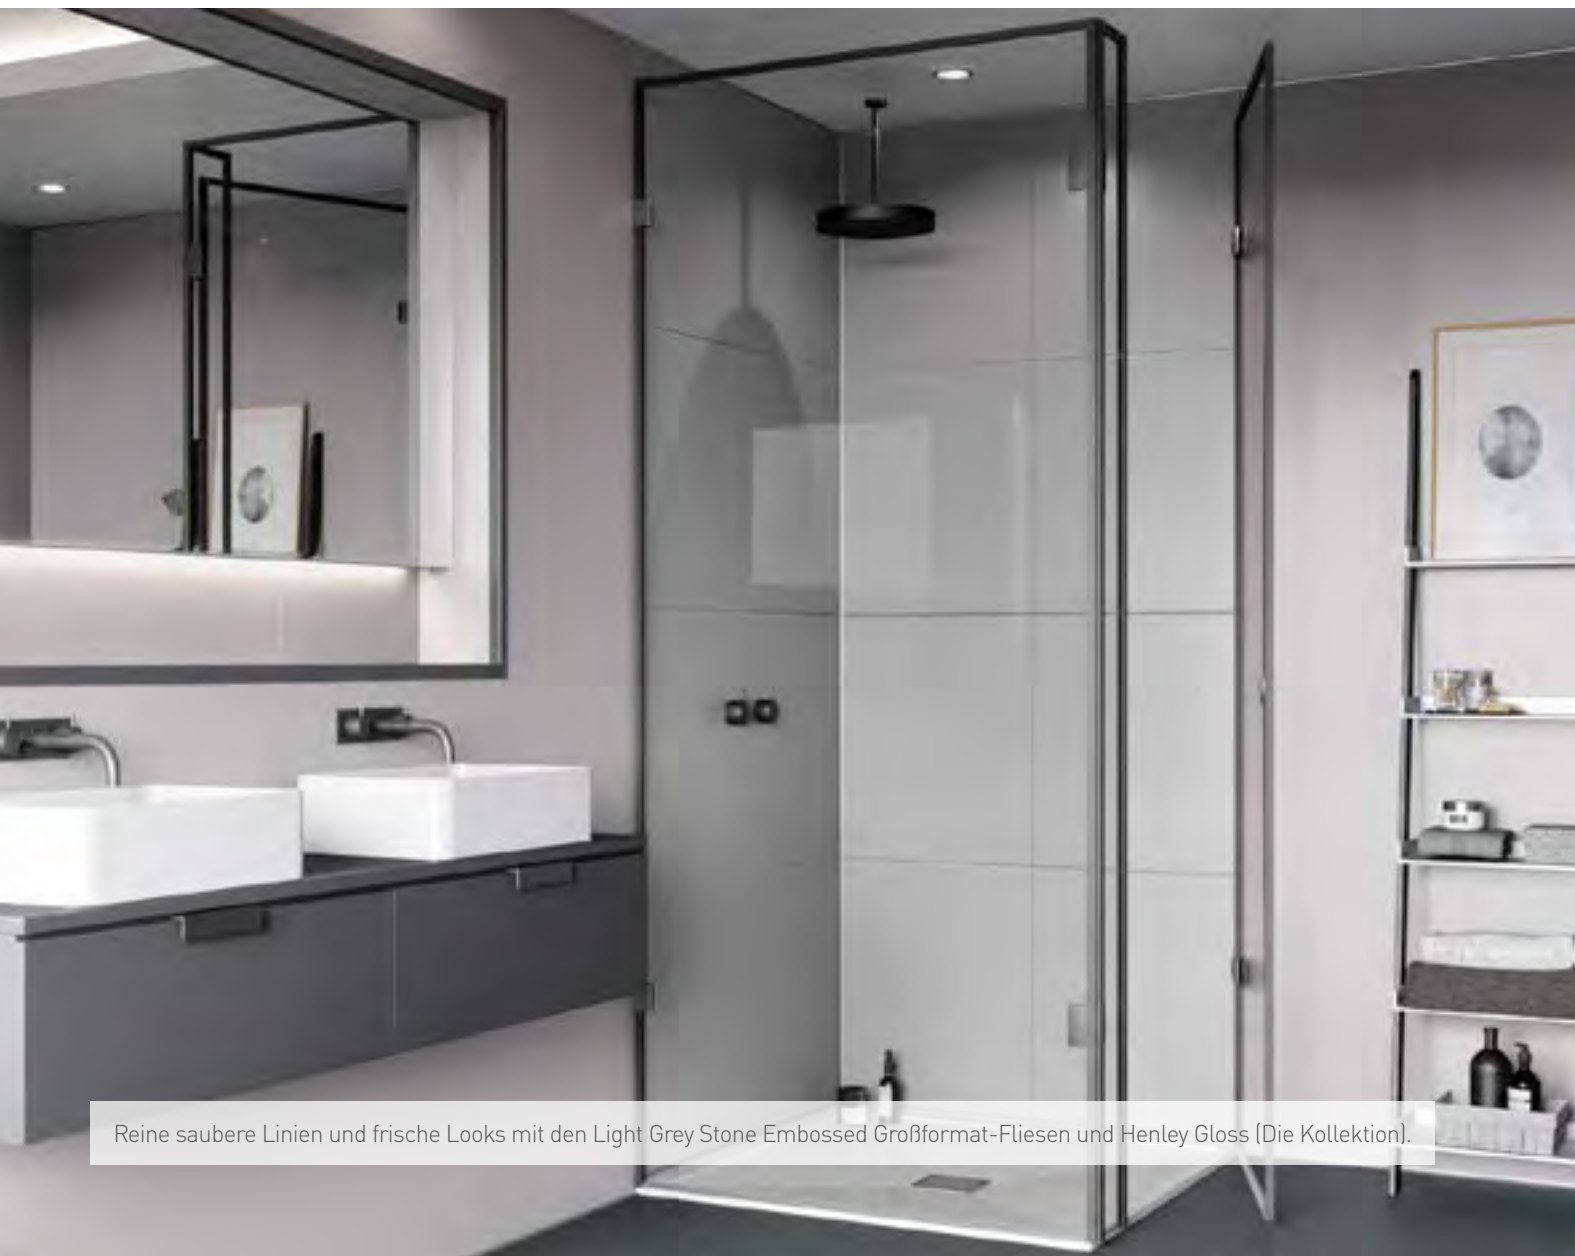

Fliesen

Es lebe der Fliesenlook!

Genießen Sie die Struktur von Fliesen ohne die Nachteile von Fliesen

Sie lieben den Fliesenlook, wollen aber auf keinen Fall mehr Fugen sauber machen müssen? Dann sind die Multipanel Tile Range Paneele ideal für Sie! Dank ihrer Dicke von nur drei Millimetern lassen sie sich einfach und bequem über bestehende, alte Fliesen verlegen und schaffen die perfekte Illusion eines gefliesten Bades. Erhältlich sind die Multipanel Tile Range Paneele in geprägten (Klein- und Großfliesenprägung) und glänzenden Designs – Sie werden jeden Tag aufs Neue begeistert sein.

Zum Verkleben benutzen Sie bitte ausschließlich Multipanel tack plus. Beim Einsatz anderer Kleber (auf eigenes Risiko) kann eine ordentliche Haftung der Platten nicht gewährleistet werden.

- Maße: 2440 x 1220 x 3mm – Gewicht: ca. 14kg
- Matte Kleinfliesenprägung (47 x 47mm mit 4 mm Fugen) auf der Vorderseite und glänzende Mosaikprägung (23,5 x 23,5mm mit 3mm Fugen) auf der Rückseite
- Einseitige, 200 x 300mm große Fliesenprägung
- Auslieferung in 2450mm Länge – Fugen-Abdeckprofil in 2700mm Länge
- Das Fugen-Abdeckprofil ist in mattem oder poliertem Silber erhältlich.

Reine saubere Linien und frische Looks mit den Light Grey Stone Embossed Großformat-Fliesen und Henley Gloss (Die Kollektion).