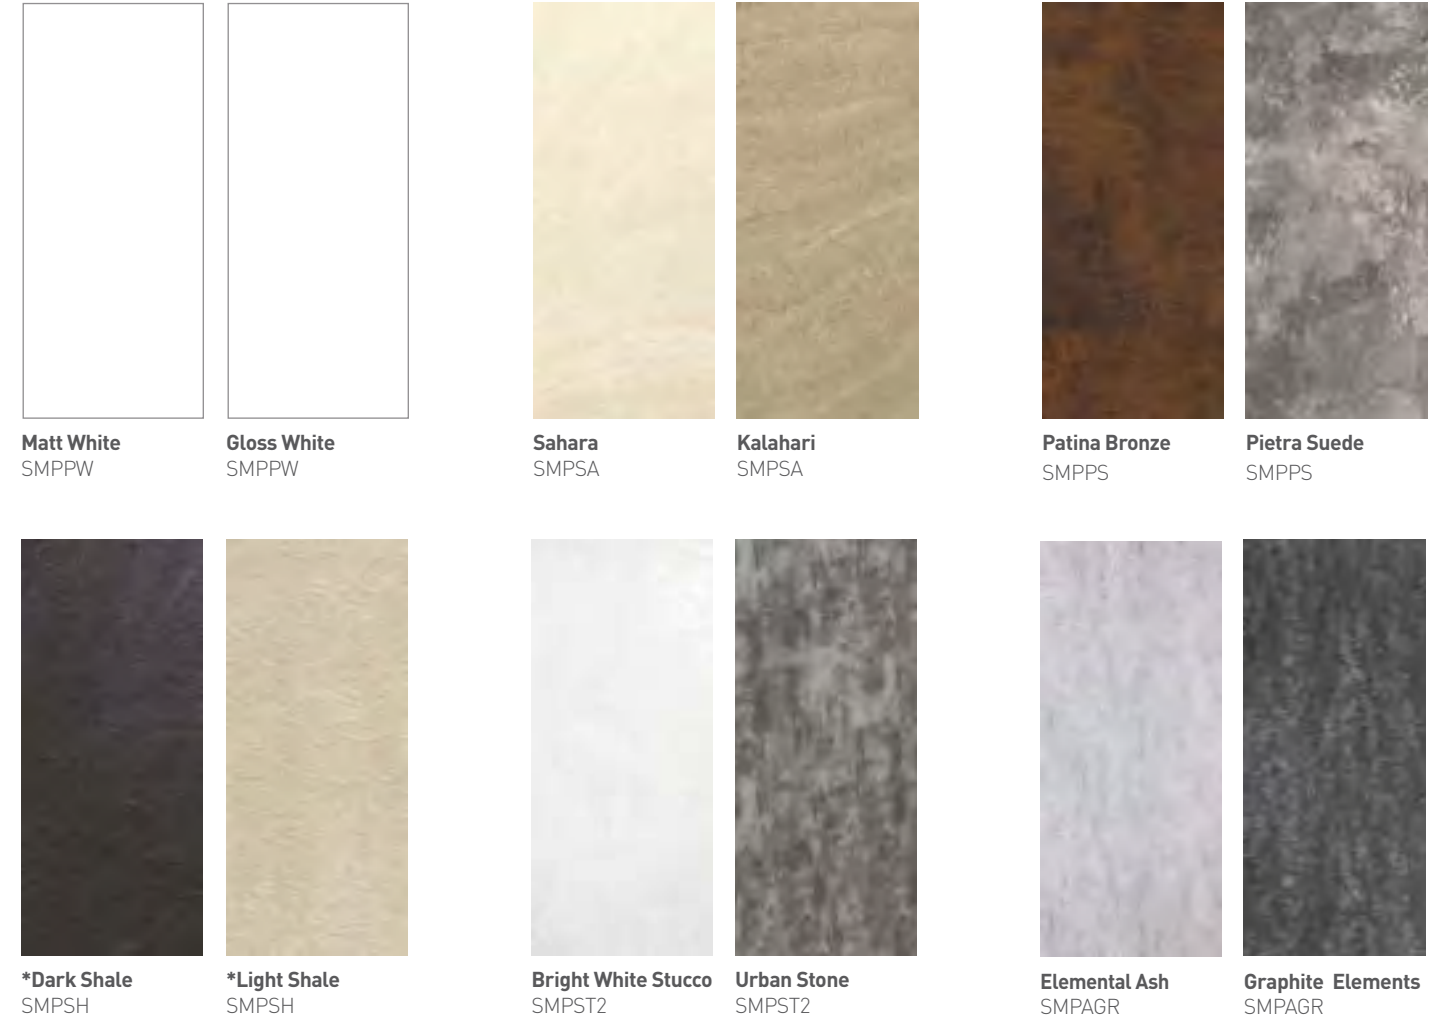

Smooth Paneele

Multipanel Smooth Paneele sind mit ihrer Dicke von nur drei Millimetern perfekt, um über bereits vorhandene Fliesen verlegt zu werden.

Natürlich sind auch diese Paneele wasserfest und mit ihrer Länge von 2800 bzw. 3050mm auf nahezu jede Höhe Ihres Bades vorbereitet. Sparen Sie Arbeit, Zeit und Kosten und renovieren Sie Ihr Bad im Handumdrehen!

Zum Verkleben benutzen Sie bitte ausschließlich Multipanel Tack Plus. Beim Einsatz anderer Kleber (auf eigenes Risiko) kann eine ordentliche Haftung der Platten nicht gewährleistet werden.

- HPL Kompakt-Paneel im Format 2800x1300x3mm bzw. 3050x1300x3mm*
- Hydro-Lock ist für Multipanel Smooth Panel nicht verfügbar
- SMOOTH Paneele sollten 48 bis 72 Stunden vor der Installation an die Raumtemperatur angepasst werden
- Die Paneele können bauseitig auf das erforderliche Maß zugeschnitten werden
- Die Paneele sind beidseitig verwendbar und in den abgebildeten Dekorkombinationen erhältlich

Profile (Standardlänge 2800mm, Fugenabdeckprofil 2700mm für Smooth)

WH Weiß   BP Poliertes Silber   SA Mattes Silber