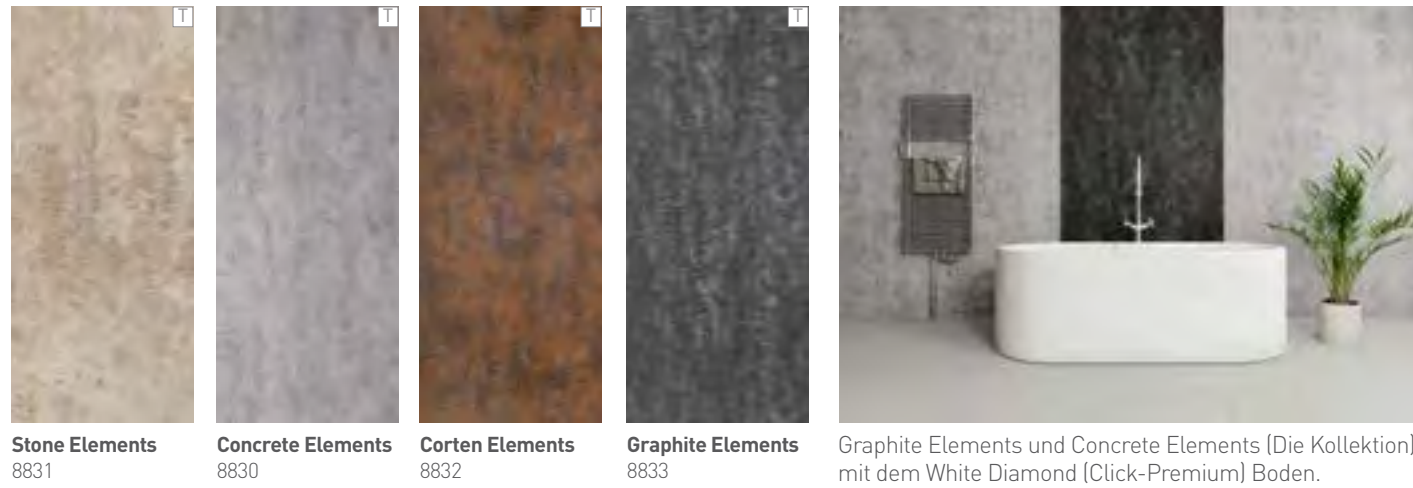

Graphite Elements und Concrete Elements (Die Kollektion) mit dem White Diamond (Click-Premium) Boden.

Stein

Erhalten Sie Gefühl und Aussehen von echtem Stein und Marmor zu einem Bruchteil des Preises.

Calacatta Marble 3460, Bianca Luna 3421, Soapstone Stellar 3459, Dolce Macchiato 3478, Ferro Grafite 9483, Nero Grafite 9485, Jet Noir 3476