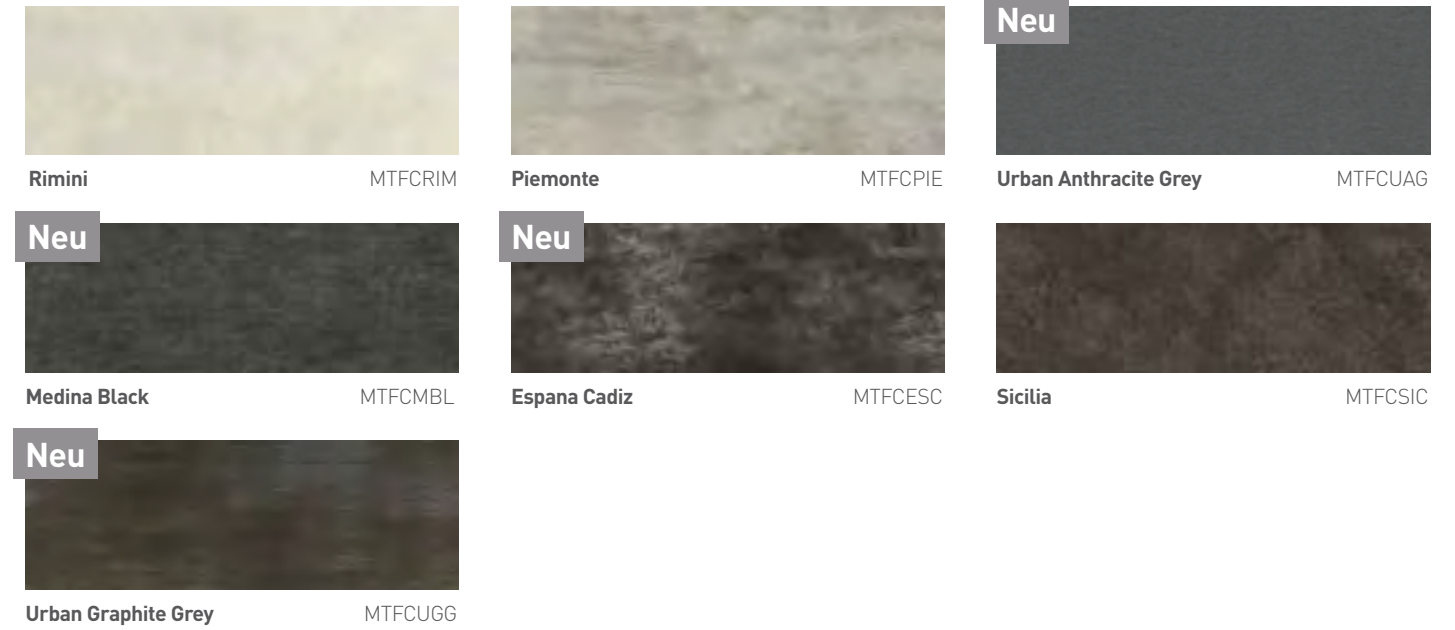

Fliesen

Clicks luxuriöse Vinylfliesen wurden entworfen, um die natürliche Schönheit von echtem Stein und Marmor zu imitieren.
Format: 607 x 303mm, 10 St./Pack - 1,84m²