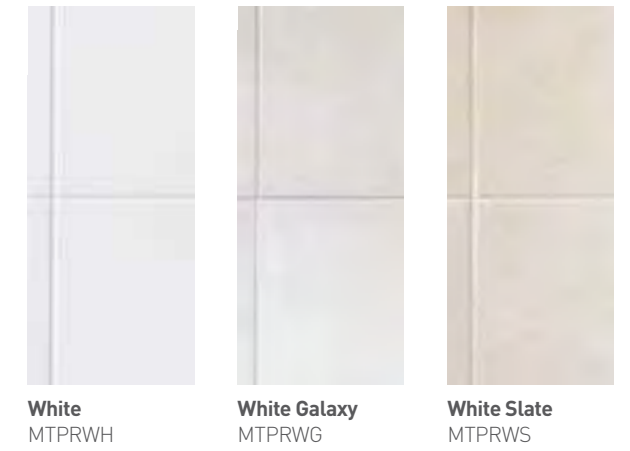

Genießen Sie die Struktur von Fliesen ohne die Nachteile von Fliesen

Sie lieben den Fliesenlook, wollen aber auf keinen Fall mehr Fugen sauber machen müssen? Dann sind die Multipanel Tile Range Paneele ideal für Sie! Dank ihrer Dicke von nur drei Millimetern lassen sie sich einfach und bequem über bestehende, alte Fliesen verlegen und schaffen die perfekte Illusion eines gefliesten Bades. Erhältlich sind die Multipanel Tile Range Paneele in geprägten (Klein- und Großfliesenprägung) und glänzenden Designs – Sie werden jeden Tag aufs Neue begeistert sein.

Reine saubere Linien und frische Looks mit den Light Grey Stone Embossed Großformat-Fliesen und Henley Gloss (Die Kollektion).

Großformat-Fliesen

Größe der Ziegel: 560 x 560mm

Flieseneffekt XL

Größe der Ziegel: 300 x 200mm

Mit geprägtem Flieseneffekt

Größe der Ziegel: 23,5 x 23,5mm oder 47 x 47mm.

Fliesendesign in Ziegeloptik

Größe der Ziegel: 75 x 200mm

Profil (Standardlänge 2800mm, Fugenabdeckprofil 2700mm für Tile Range)

White MRFWHI
Aqua MRFAQU
Black MRFBLK
Grey MRFGRY

Die Illusion und Brillanz von Echtglas: Grey (Reflect) farblich abgesetzte Wände.

- 2600 x 1200 x 4mm
- Attraktiver Glanz Ihrer Wunschfarbe
- Ideale Alternative zur Wandverglasung
- Keine Fugen
- Komplett wasserfest
- Einfach zu installieren
- Einfach zu schneiden und anzupassen
- Einfach zu pflegen