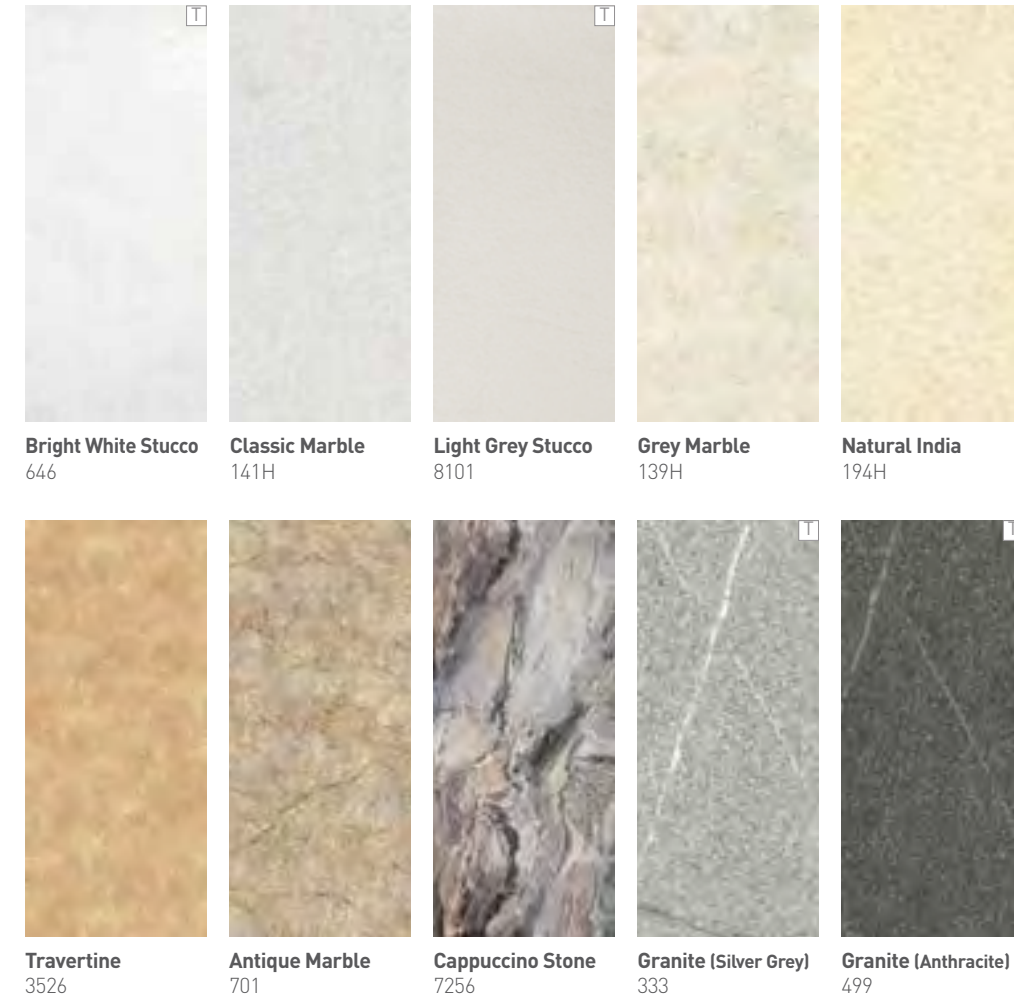

Classic Kollektion

Dekore mit Tiefgang

Wir stellen Ihnen unsere Kollektion der beständigen Farben und Finishes vor

Erstellt, um verschiedenste Innenbereiche zu ergänzen, bringt unsere zeitlose Classic Kollektion garantiert Anmut und Eleganz in Ihr Zuhause. Wählen Sie Farben, Strukturen und Finishes aus der Classic Kollektion, um eine Dramatik zu schaffen, die zu Ihren eigenen Designideen entspricht.

Texturen der Erde

Strukturiert

Die Multipanel Classic Kollektion umfasst eine erlesene Auswahl an strukturierten Finishes, alle reich an Tiefe und Farbe, die warme Töne perfekt übermitteln, um eine ultimative Umgebung der Entspannung zu schaffen.

Modern

Moderne Glanzpaneele schaffen eine eindrucksvolle Kulisse für Ihr Interieur. Mit spektakulären Lichtreflexionen ergänzen diese auffälligen Paneele die Raumdynamik, und erzeugen einen hellen, haften Rau.

- Die Classic Kollektion ist erhältlich in den Maßen: 2400 x 1200 x 11mm oder 2400 x 598 x 11mm
- Bitte beachten Sie, dass Paneele mit dem Hydrolock-System 20mm schmäler sind, z. B. 2400 x 598mm = 2400 x 578mm tatsächliche Größe 2400 x 1200mm = 2400 x 1180mm tatsächliche Größe
- 11mm dicke wasserdichte Wandplatte aus festhaftendem Hochdrucklaminat und 9mm dickem wasserfestem Hart- und Sperrholz
- Schaffen Sie mit „Hydrolock“ eine unauffällige Verbindung der Platten
- Für Paneele in 2600 x 1200 mm beachten Sie unser separates Produktblatt oder fragen Sie Ihren für Sie zuständigen Multipanel Vertriebsmitarbeiter

Stein

Mit den Eigenschaften natürlicher und wertvoller Steine bringen diese Finishes die Natur mitten in Ihr Zuhause.