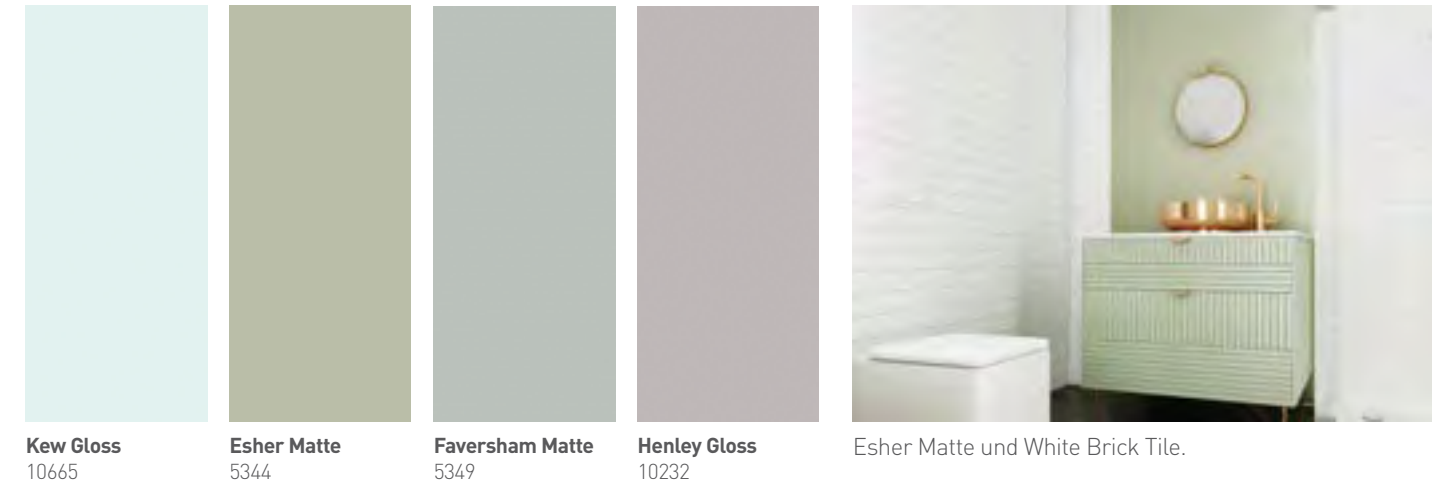

Sarum Twill Plex 8827, Neutral Twill Plex 8826, Marlow Linewood L7927, Esher Linewood L5344, Faversham Linewood L5349, Winchester Linewood L7961, Graphite Twill Plex* 8829

*Bei Verwendung einer Hydrolock-Verbindung wird empfohlen, den Graphite Twill Plex mit einem dunkelgrauen Dichtmittel zu installieren.