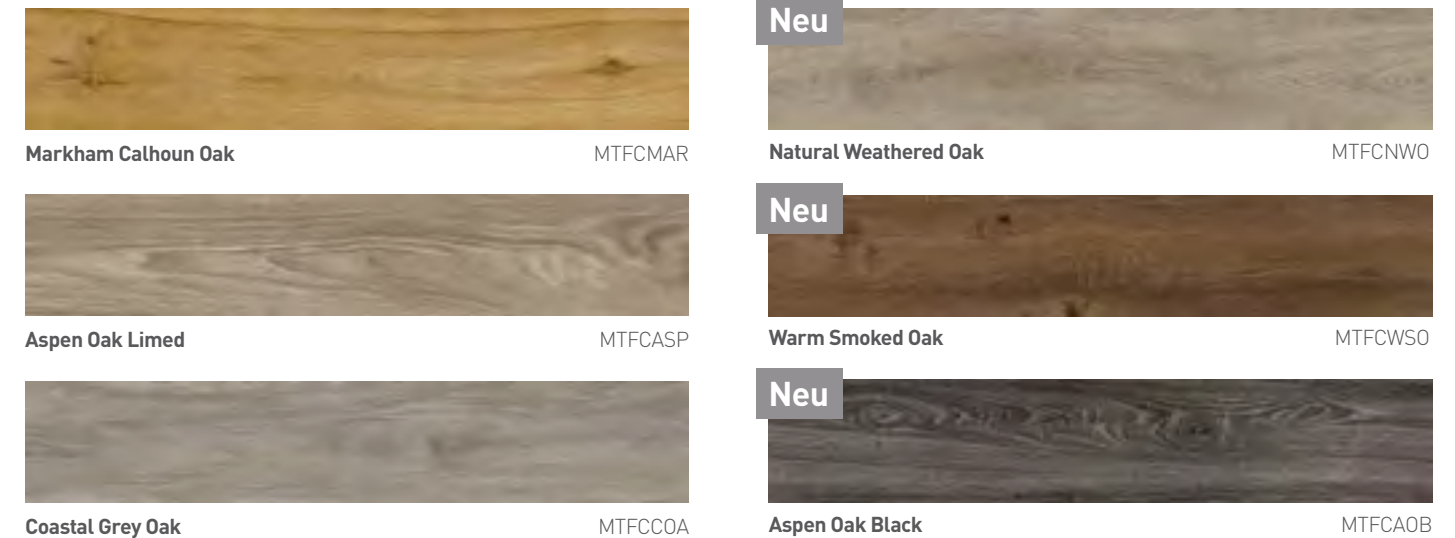

Fliesen

Clicks luxuriöse Vinylfliesen wurden entworfen, um die natürliche Schönheit von echtem Stein und Marmor zu imitieren.
Format: 607 x 303mm, 10 St./Pack - 1,84m²

Premium

Format: 607 x 303mm, 10 St./Pack - 1,84m²

Dielen

Ein eleganter und zeitloser Klassiker. Diese traumhaften Holzeffekte werden ihrem Innenbereich im Handumdrehen einen Hauch von Luxus verleihen. Die unauffällige Beschichtung lässt auf einen jahrelang gutaussehenden Boden freuen.
Format: 1210 x 190mm, 8 St./Pack - 1,84m²