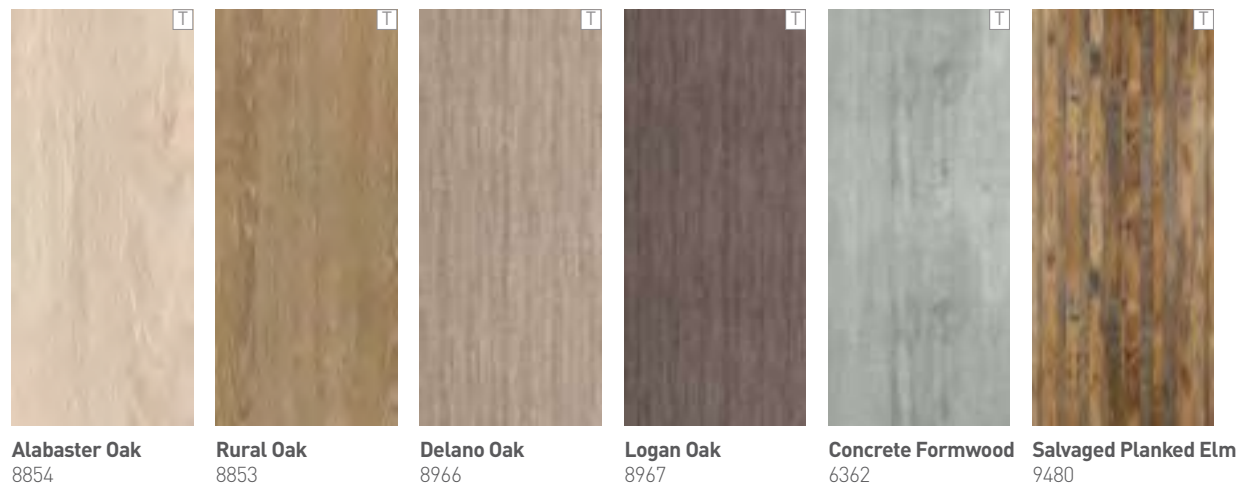

Alabaster Oak 8854, Rural Oak 8853, Delano Oak 8966, Logan Oak 8967, Concrete Formwood 6362, Salvaged Planked Elm 9480