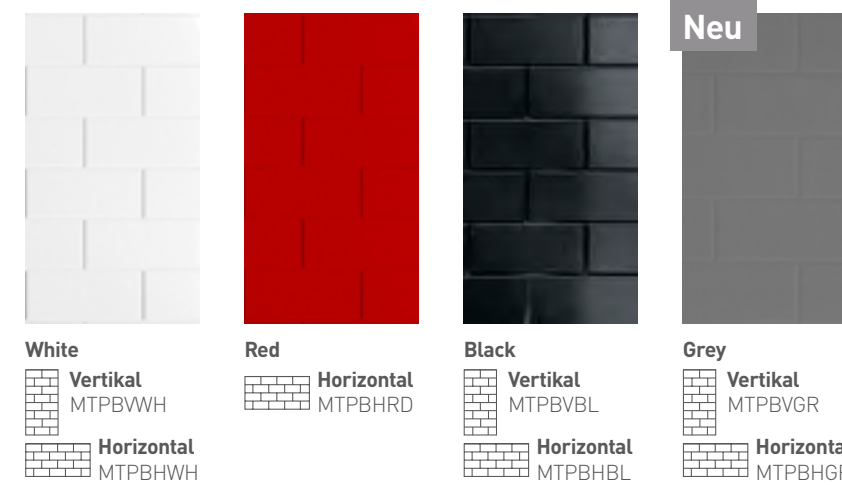

Genießen Sie die Struktur von Fliesen ohne die Nachteile von Fliesen

Sie lieben den Fliesenlook, wollen aber auf keinen Fall mehr Fugen sauber machen müssen? Dann sind die Multipanel Tile Range Paneele ideal für Sie! Dank ihrer Dicke von nur drei Millimetern lassen sie sich einfach und bequem über bestehende, alte Fliesen verlegen und schaffen die perfekte Illusion eines gefliesten Bades. Erhältlich sind die Multipanel Tile Range Paneele in geprägten (Klein- und Großfliesenprägung) und glänzenden Designs – Sie werden jeden Tag aufs Neue begeistert sein.

Zum Verkleben benutzen Sie bitte ausschließlich Multipanel tack plus. Beim Einsatz anderer Kleber (auf eigenes Risiko) kann eine ordentliche Haftung der Platten nicht gewährleistet werden.

- Maße: 2440 x 1220 x 3mm – Gewicht: ca. 14kg
- Matte Kleinfliesenprägung (47 x 47mm mit 4 mm Fugen) auf der Vorderseite und glänzende Mosaikprägung (23,5 x 23,5mm mit 3mm Fugen) auf der Rückseite
- Einseitige, 200 x 300mm große Fliesenprägung
- Auslieferung in 2450mm Länge – Fugen-Abdeckprofil in 2700mm Länge
- Das Fugen-Abdeckprofil ist in mattem oder poliertem Silber erhältlich.

Reine saubere Linien und frische Looks mit den Light Grey Stone Embossed Großformat-Fliesen und Henley Gloss (Die Kollektion).

Großformat-Fliesen

Größe der Ziegel: 560 x 560mm

Flieseneffekt XL

Größe der Ziegel: 300 x 200mm

Mit geprägtem Flieseneffekt

Größe der Ziegel: 23,5 x 23,5mm oder 47 x 47mm.

Fliesendesign in Ziegeloptik

Größe der Ziegel: 75 x 200mm

Profil (Standardlänge 2800mm, Fugenabdeckprofil 2700mm für Tile Range)