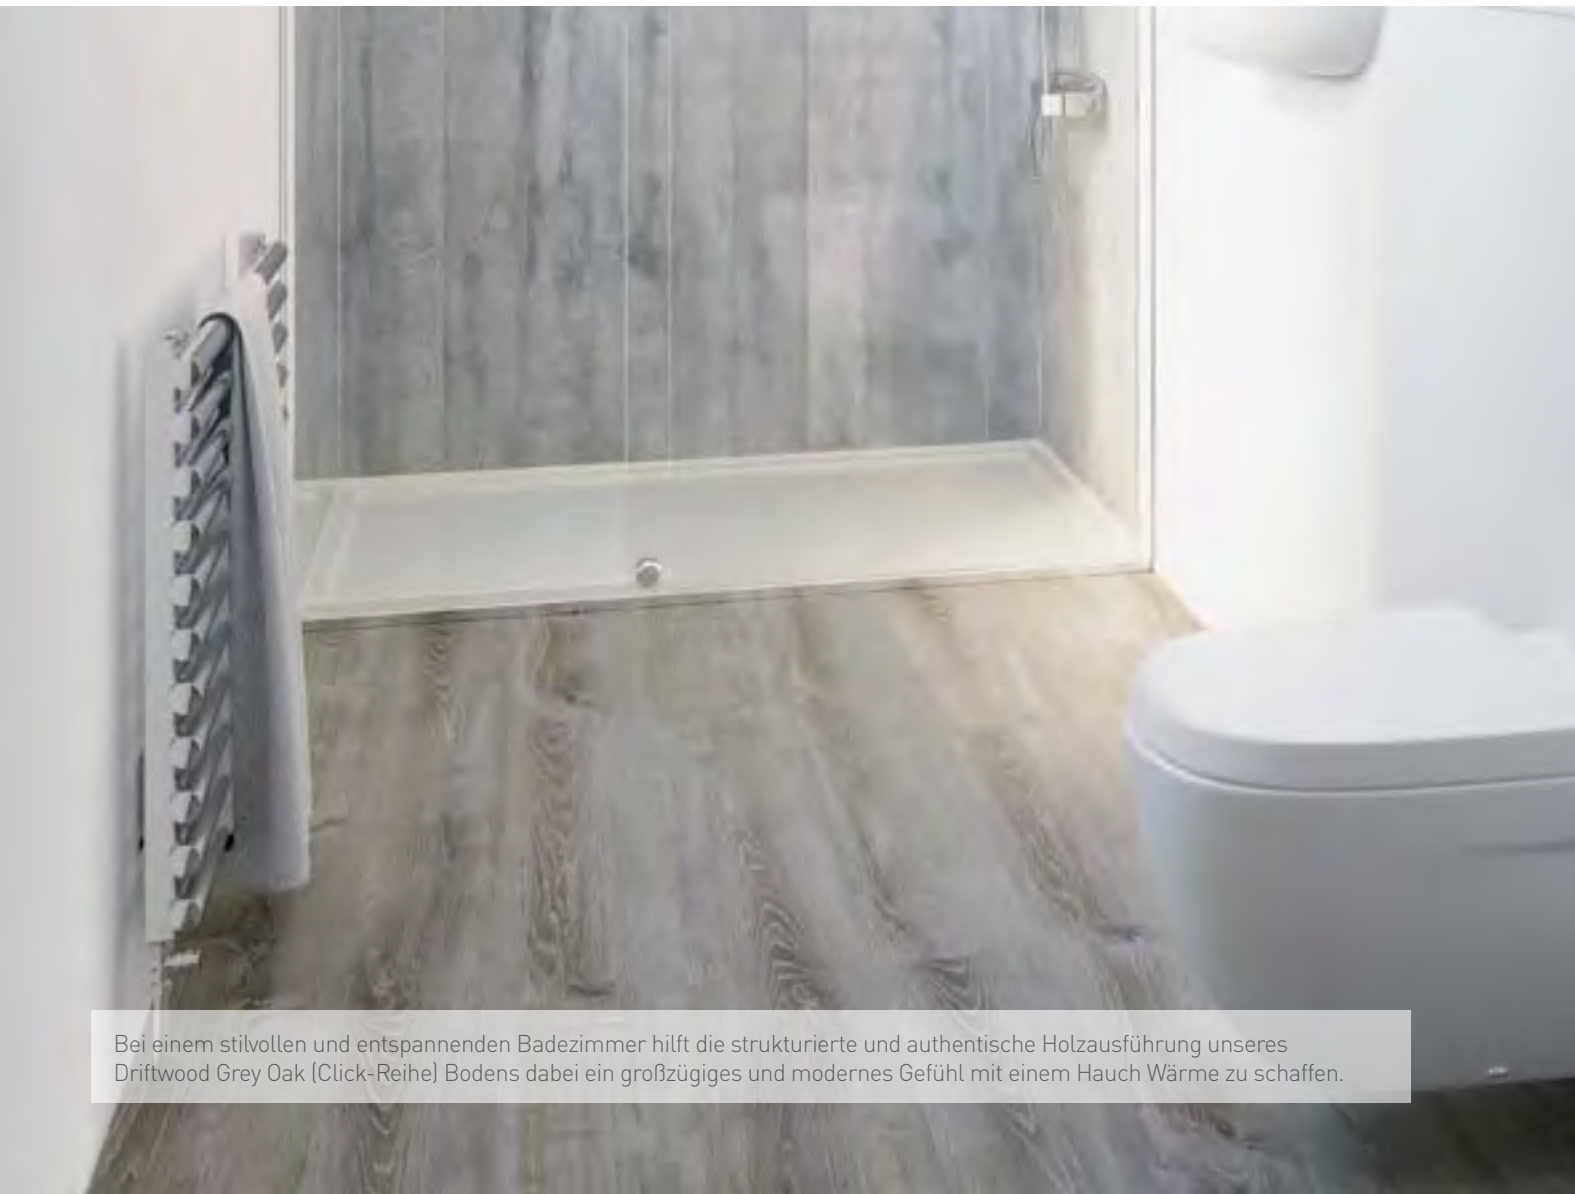

Click-Böden

Die schönste Grundlage für Ihr Bad

Vinyl ist wieder in! Und das nicht nur in der Musik, sondern vor allem auch in modernen Bädern. Mit unseren wasserfesten Multipanel Click-Böden kreieren Sie in kürzester Zeit einen coolen Look, der Ihren Aufenthalt im Bad immer wieder zur Freude macht. Natürlich haben Sie auch bei den Böden die Wahl zwischen verschiedenen attraktiven Farben und Profilen.

- Wasserfester Bodenbelag aus zweilagigen Vinyl-Paneelen zur schwimmenden Verlegung auf Hartböden
- Verbindung per spezieller Klickverbindung
- Stärke: 5,0mm
- Paneel-Formate
  Dielen: 1210 x 190mm - (Driftwood Grey Oak ist 1210 x 220mm)
  Fliesen: 607 x 303mm
- Rutschhemmung: R10