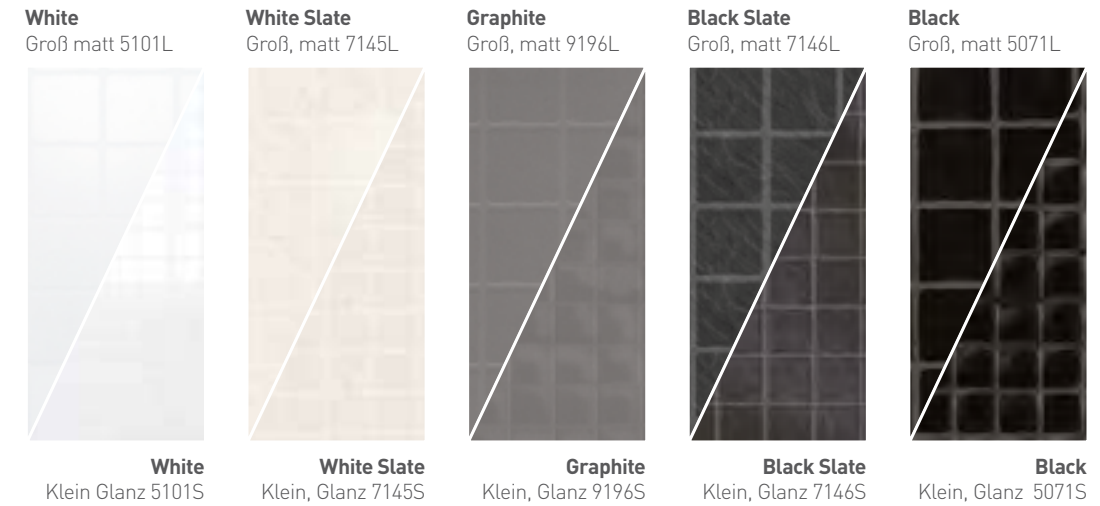

Mit geprägtem Flieseneffekt

Größe der Ziegel: 23,5 x 23,5mm oder 47 x 47mm.