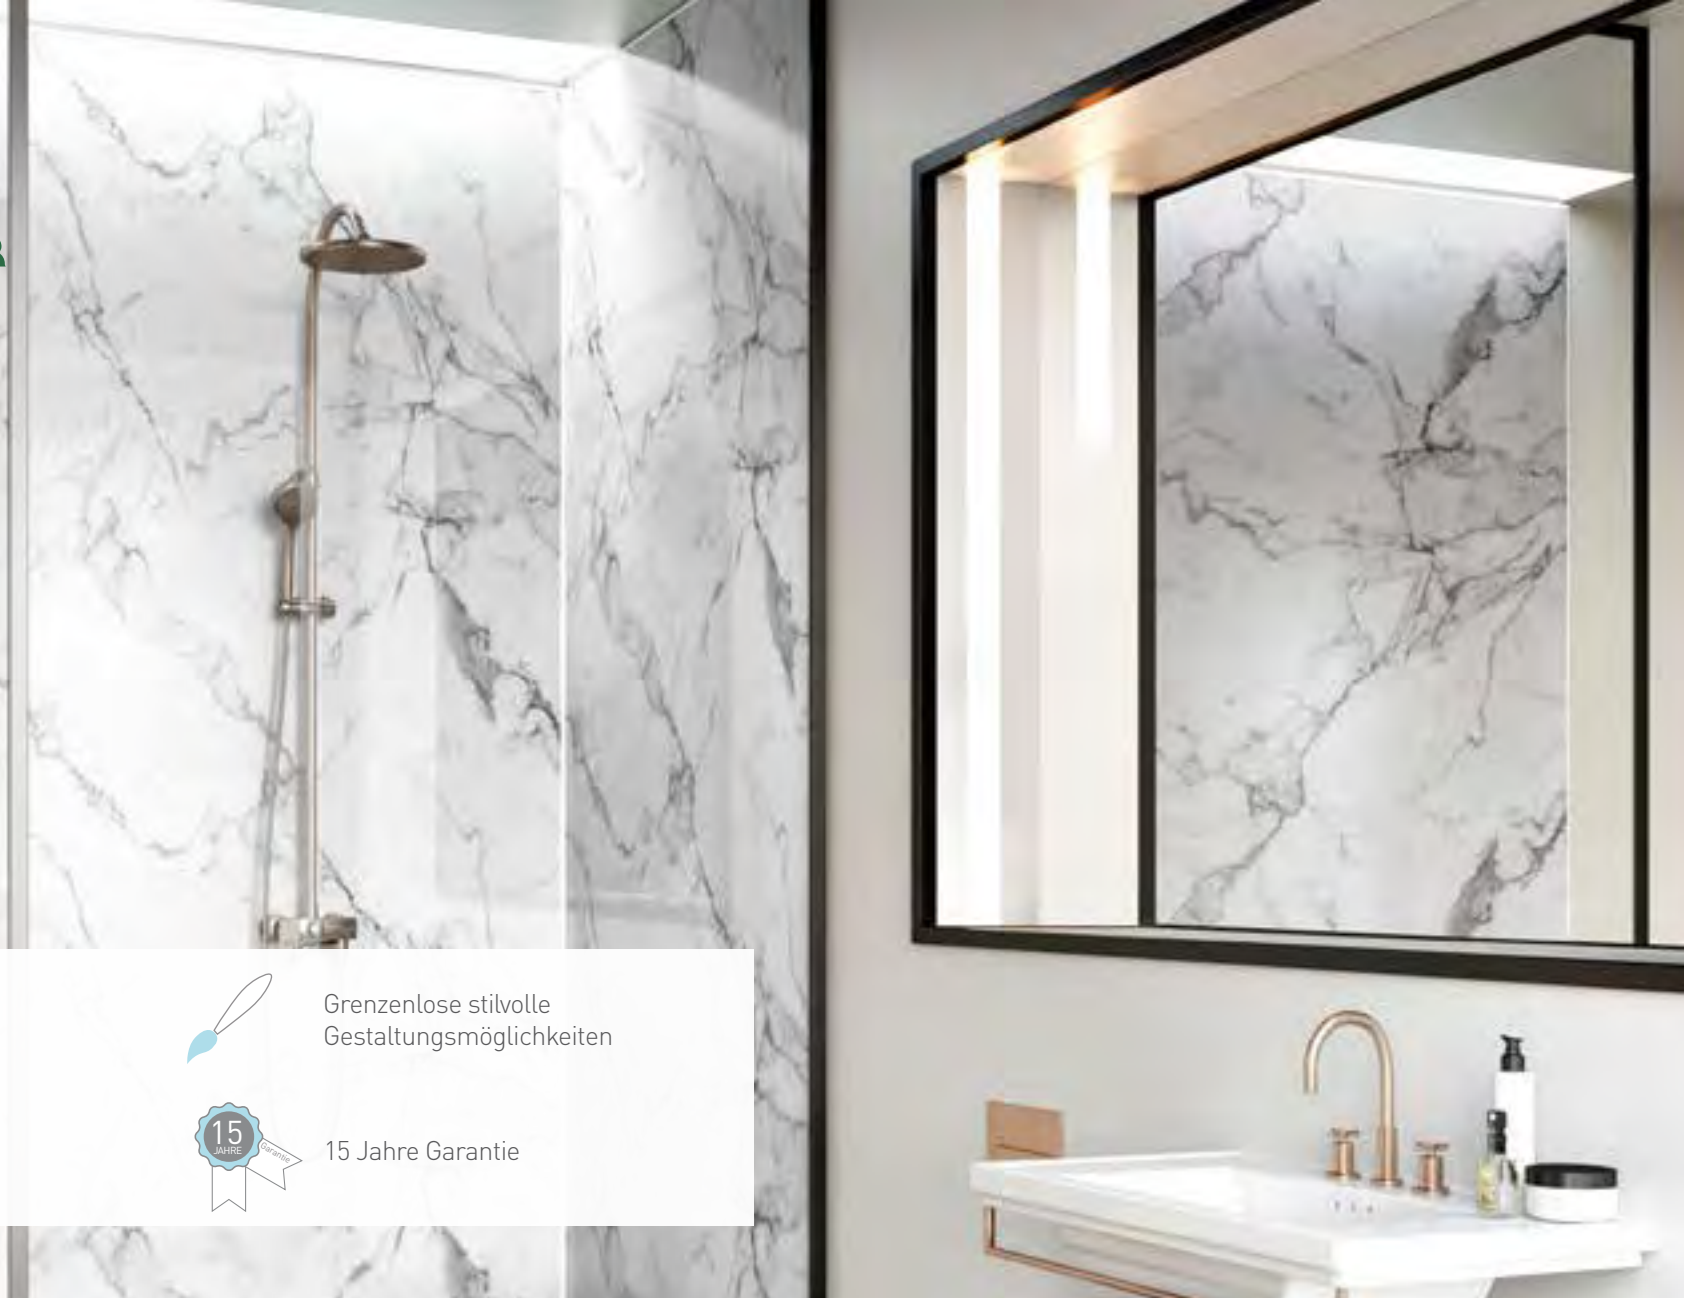

Es wird Zeit für eine neue Art des Bades

Entdecken Sie die Vielfalt und Vorteile von Multipanel

Luxus, den Sie sich leisten können

Multipanel ist die neue Generation des modernen Badezimmers und bietet Vorteile, die Sie sofort begeistern werden. Denn mit den Wand- und Bodenpaneelen von Multipanel verwandeln Sie Ihr altes Bad in kürzester Zeit in Ihr Traumbad – zu erheblich geringeren Kosten gegenüber einer klassischen Renovierung mit Fliesen. Garantiert ohne Fugen, dafür aber mit einer Vielzahl wunderschöner Farben und Designs. Entdecken Sie Multipanel und bringen Sie neues Leben in Ihr Bad!

Glatte und nahezu übergangsfreie Ergebnisse mit der wasserdichten Hydrolock®-Verbindung

Schnelle und einfache Anbringung

Grenzenlose stilvolle Gestaltungsmöglichkeiten

Einfache Reinigung - einfach nur abwischen und fertig

Absolut wasserdicht ohne Fugen

15 Jahre Garantie

Keine Fugen

Endlich glatte Flächen im Bad, keine Fugen, die das Auge stören und den Schmutz anziehen. Und vor allem: Kein Schimmel mehr! Dank der großen, durchgängigen Fläche von bis zu 240 cm Höhe und 120 cm Breite und des genialen Verbindungssystems wird Ihr Bad ab jetzt viel großzügiger wirken.