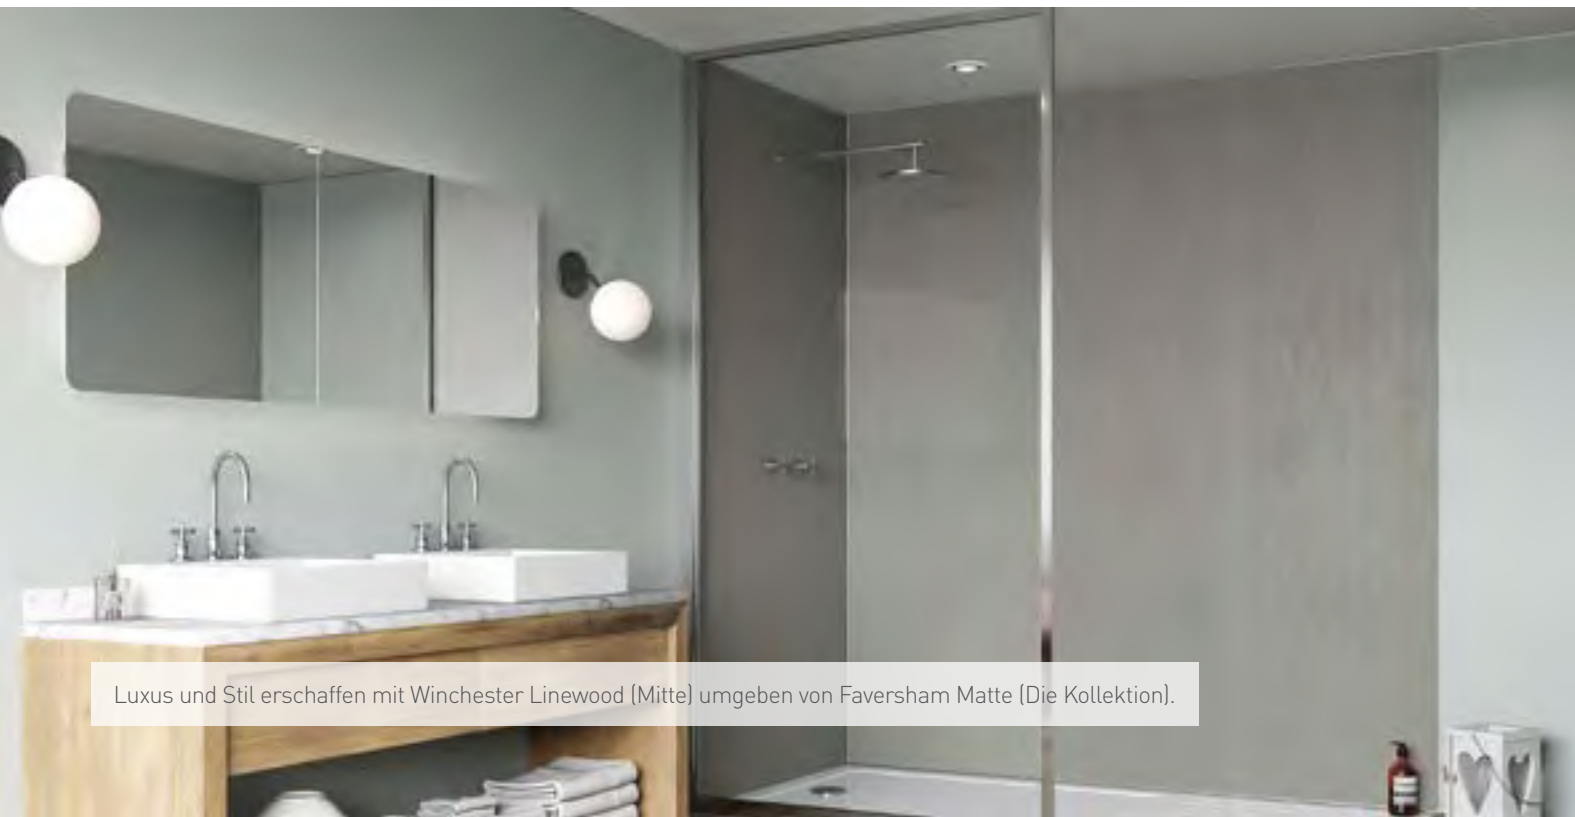

(EMPEX 2400mm, Standardlänge 2600mm)

WH Weiß BP Poliertes Silber SA Mattes Silber

Bitte bedenken Sie: Alle 3D-Zeichnungen sind exemplarische Darstellungen der Profiltypen. Die Dimensionen zu jeder Reihe sind in den Strichzeichnungen auf unserer Website zu sehen.

Luxus und Stil erschaffen mit Winchester Linewood (Mitte) umgeben von Faversham Matte (Die Kollektion).