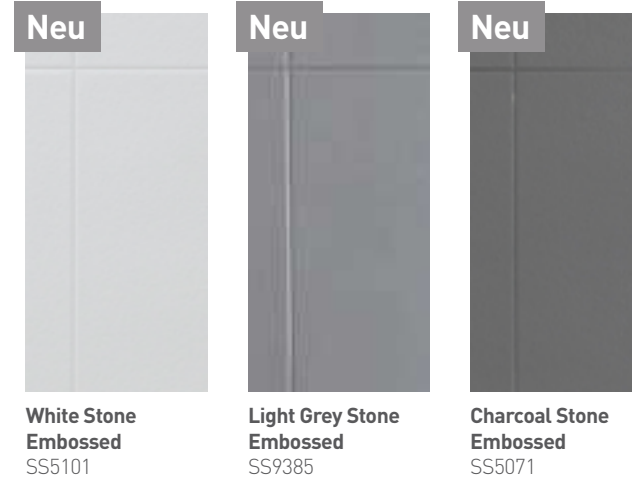

Großformat-Fliesen

Größe der Ziegel: 560 x 560mm